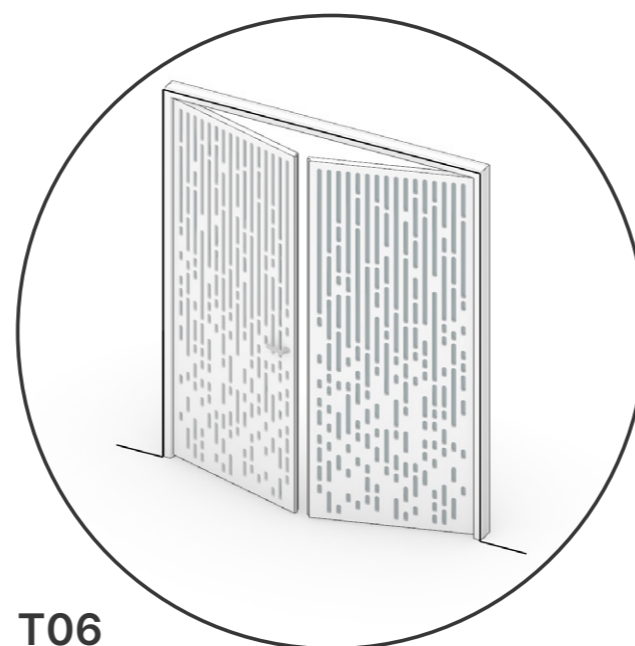

T06

Dubbele deur