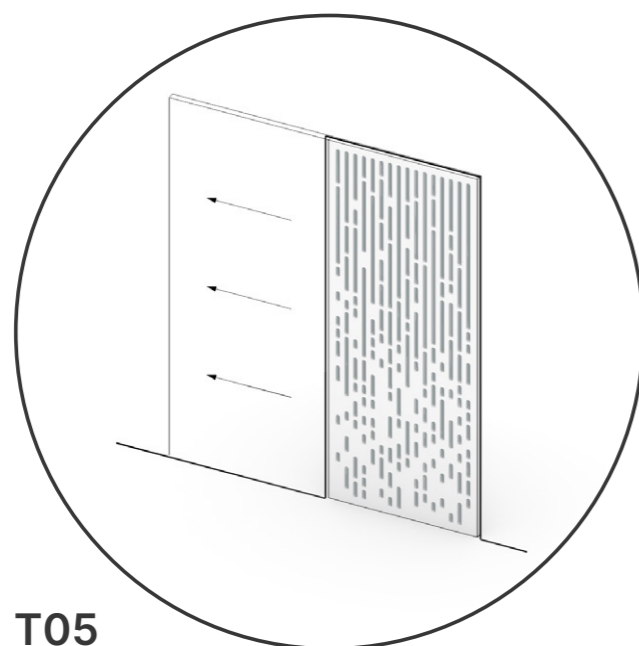

T05

Schuifdeur