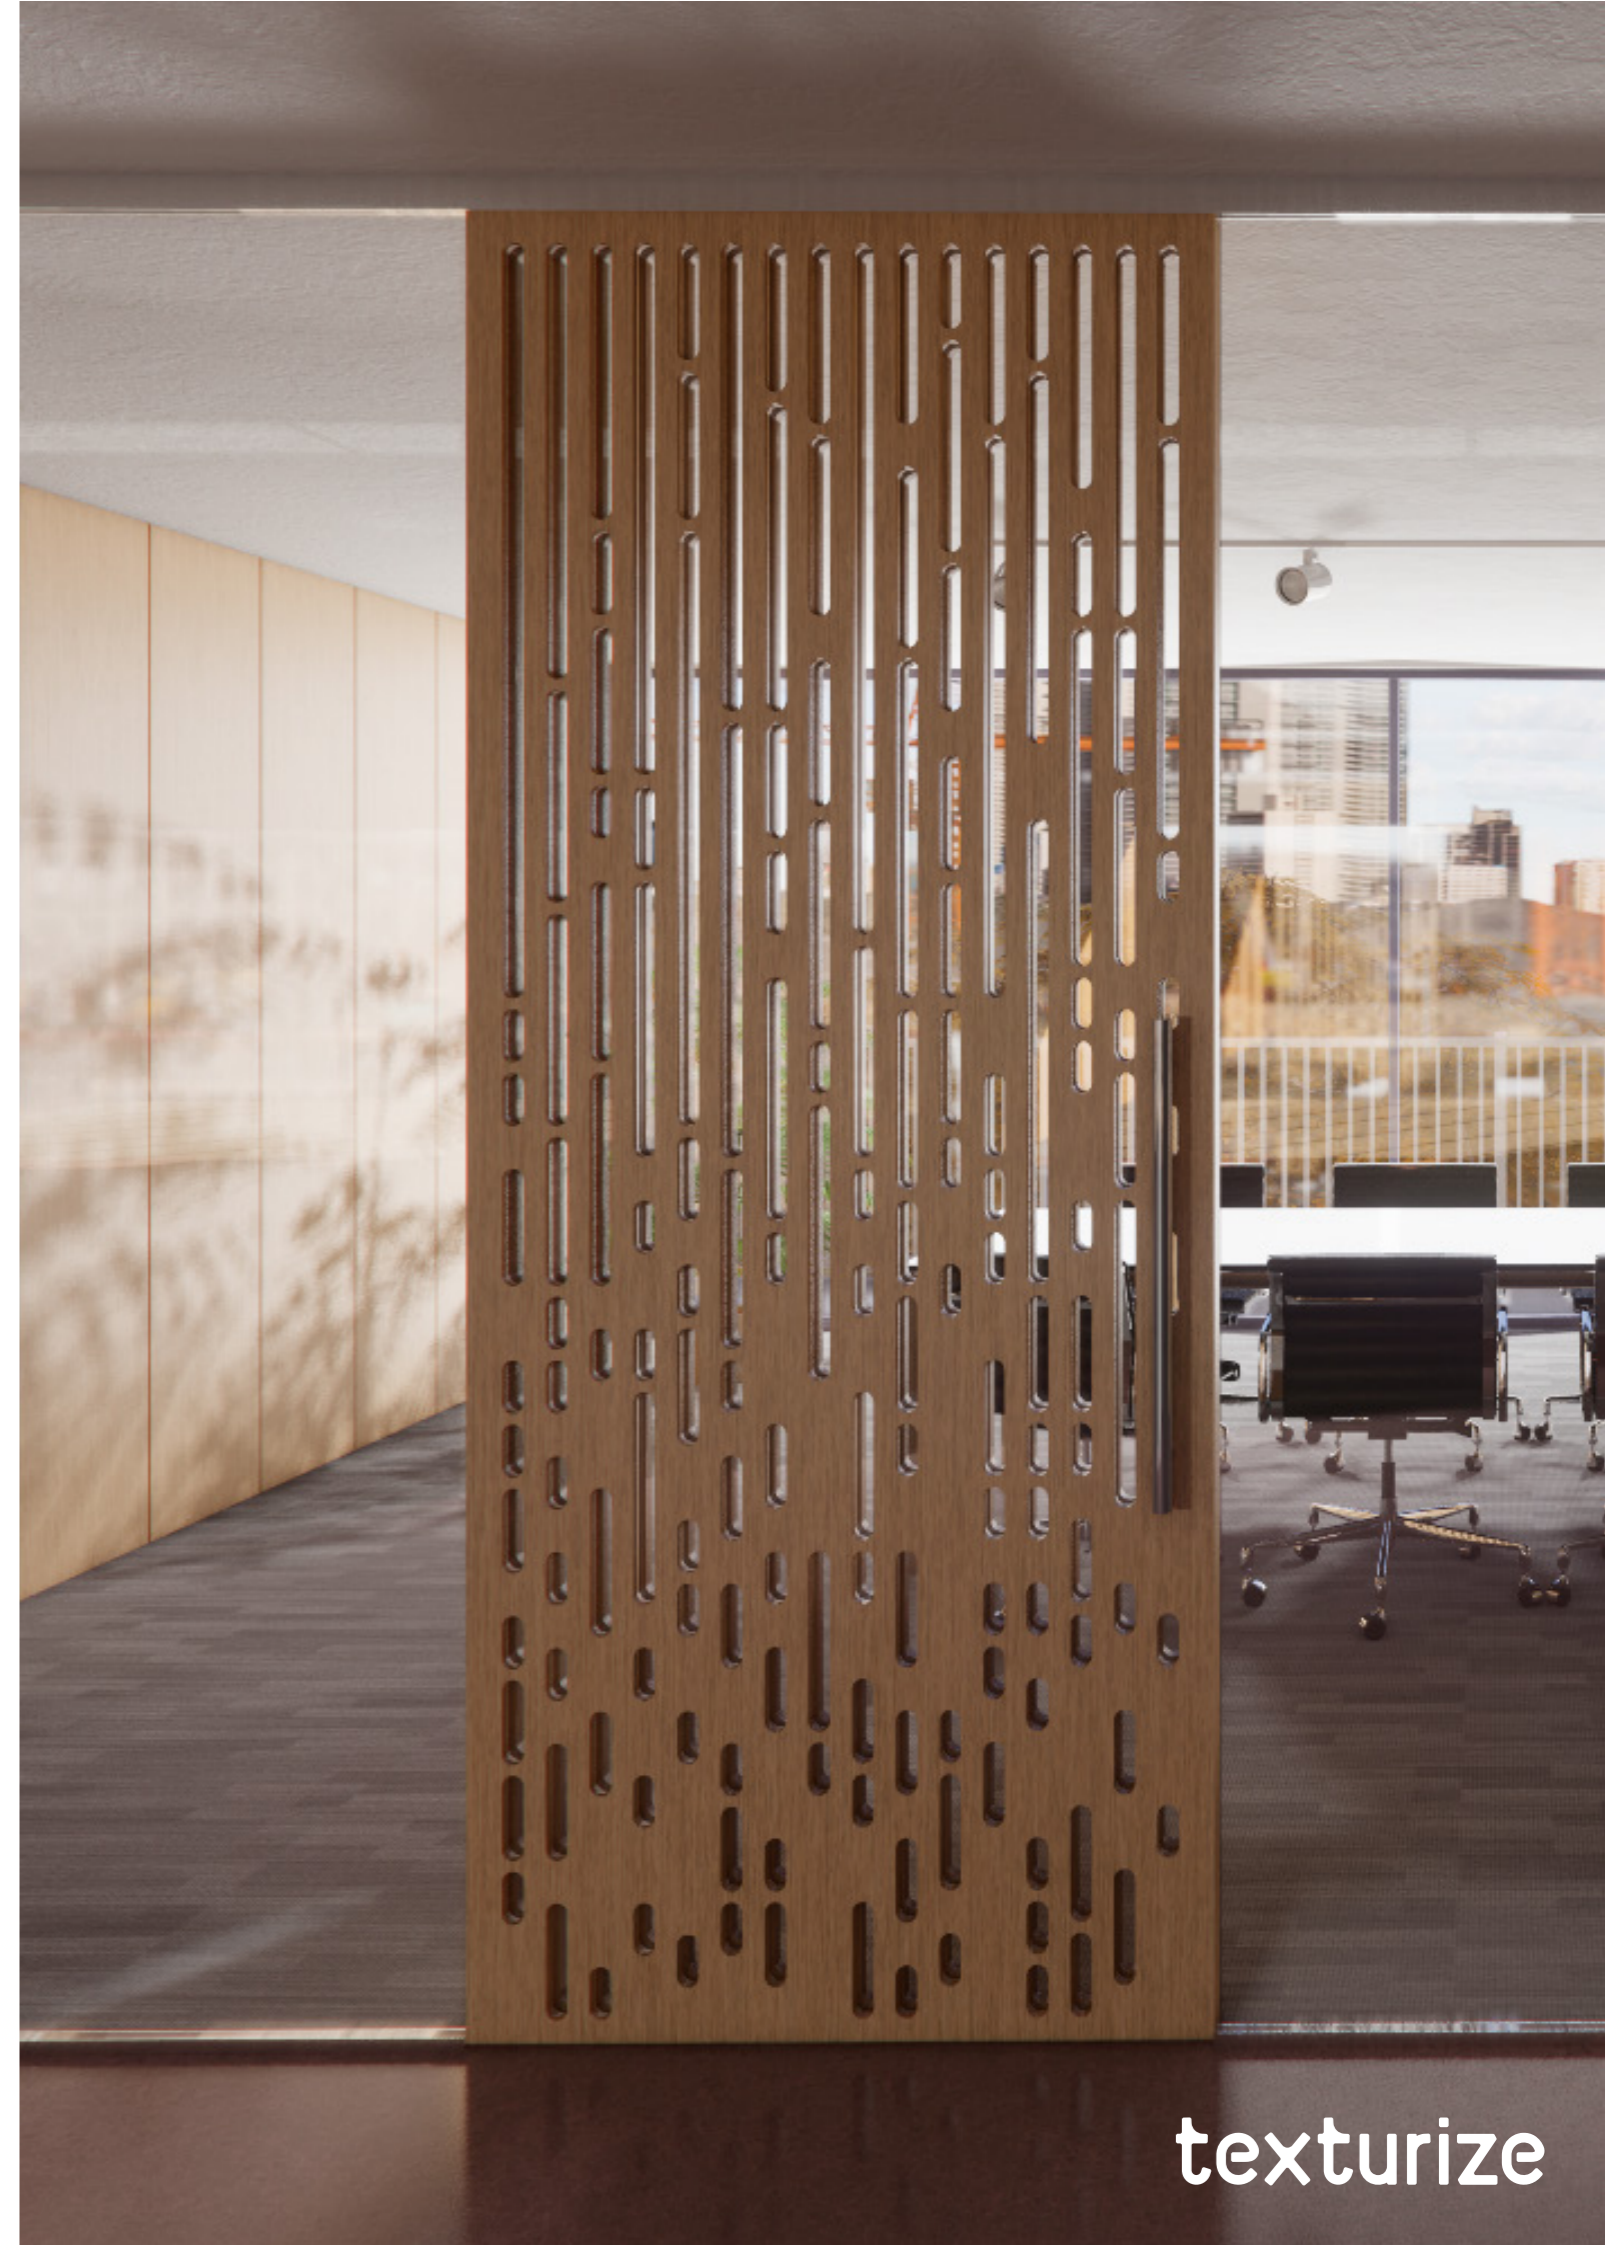

Deuren met textuur

Verkoop
Versie

info@texturize.nl
12 / 23

---

2 / 16

texturize