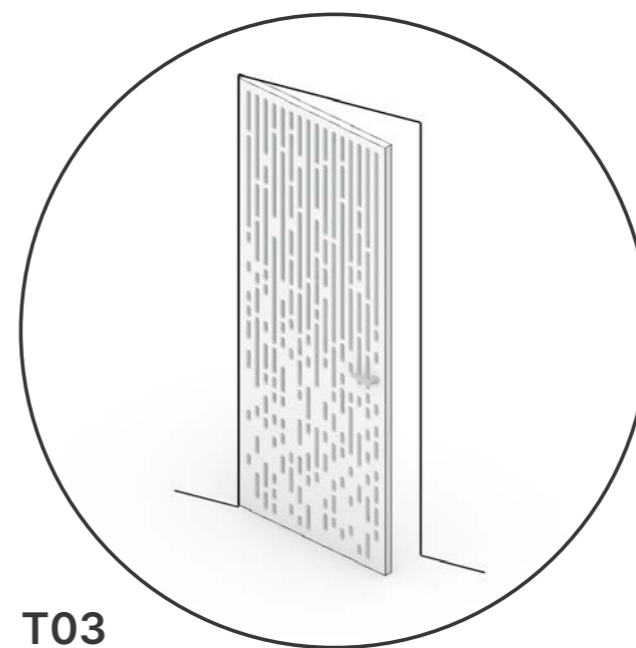

T03

Verdekte deur