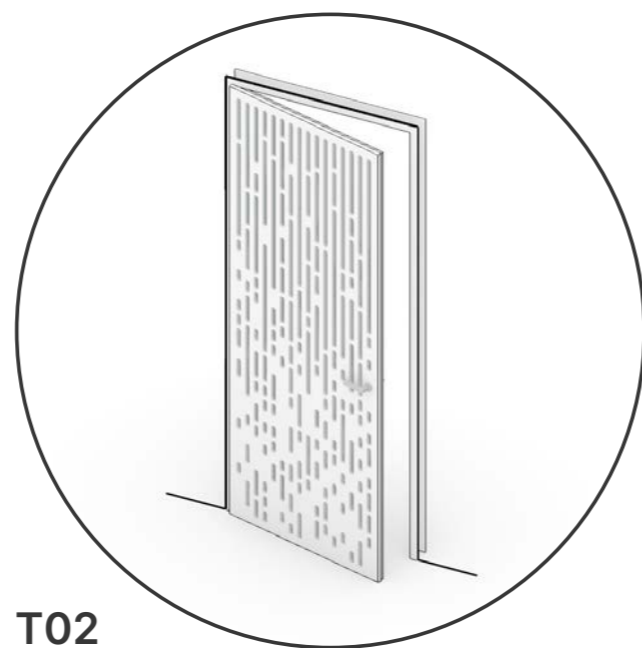

T02

Opdekdeur