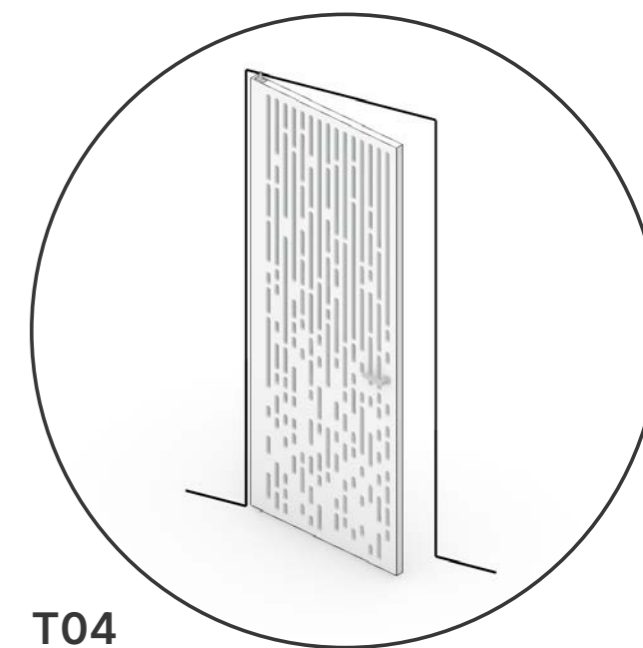

T04

Taatsdeur