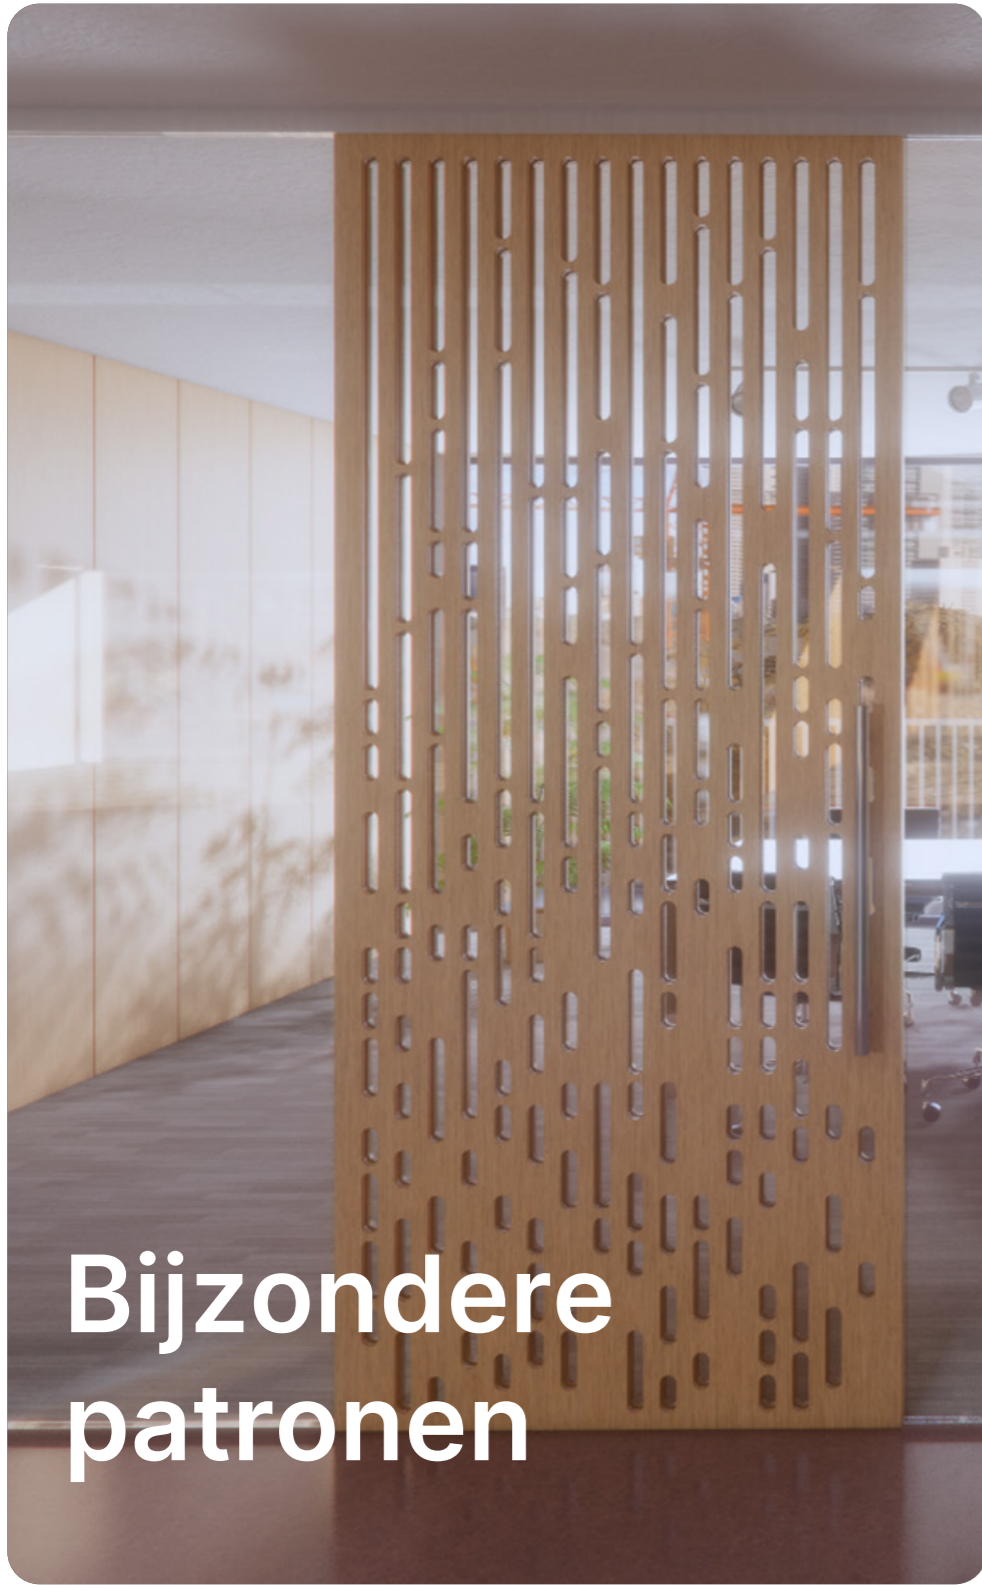

Bijzondere patronen