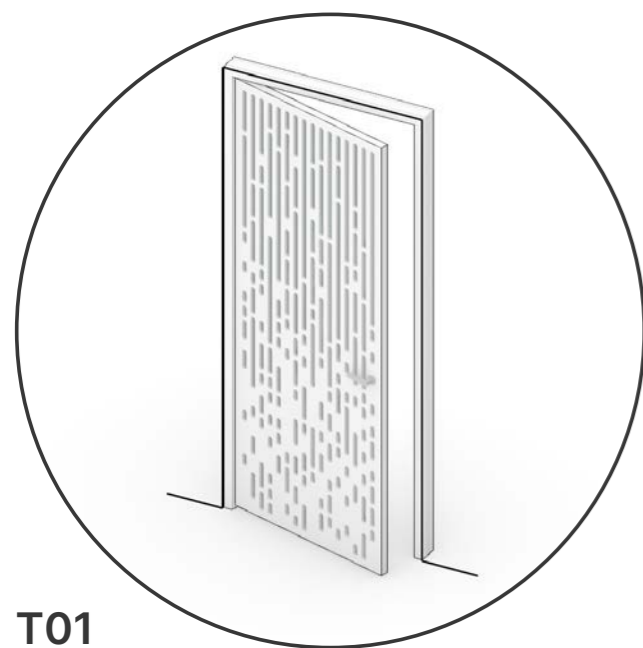

T01

Stompe Deur